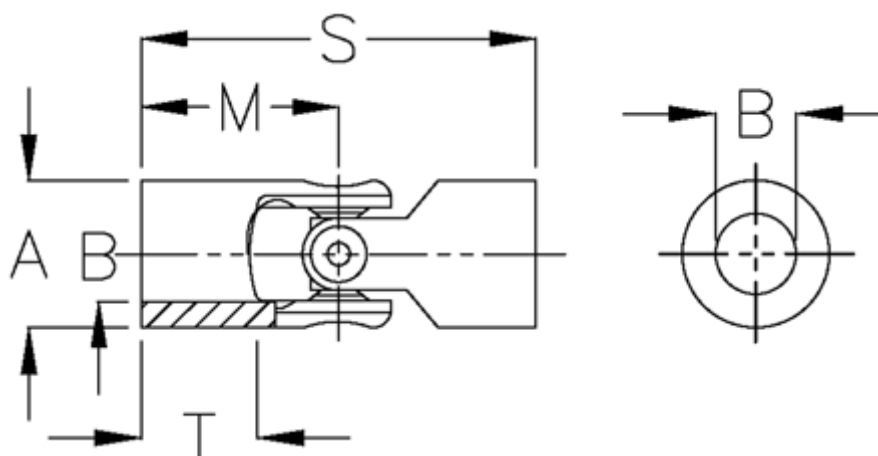

Varenummer: 07625400  
Beskrivelse: Enkelt krydsled med nåleleje  
0.625.400

## Mål

A	= 25
B H7	= 16
M	= 37
MD max. Nm	= 20
s	= 74
T	= 22